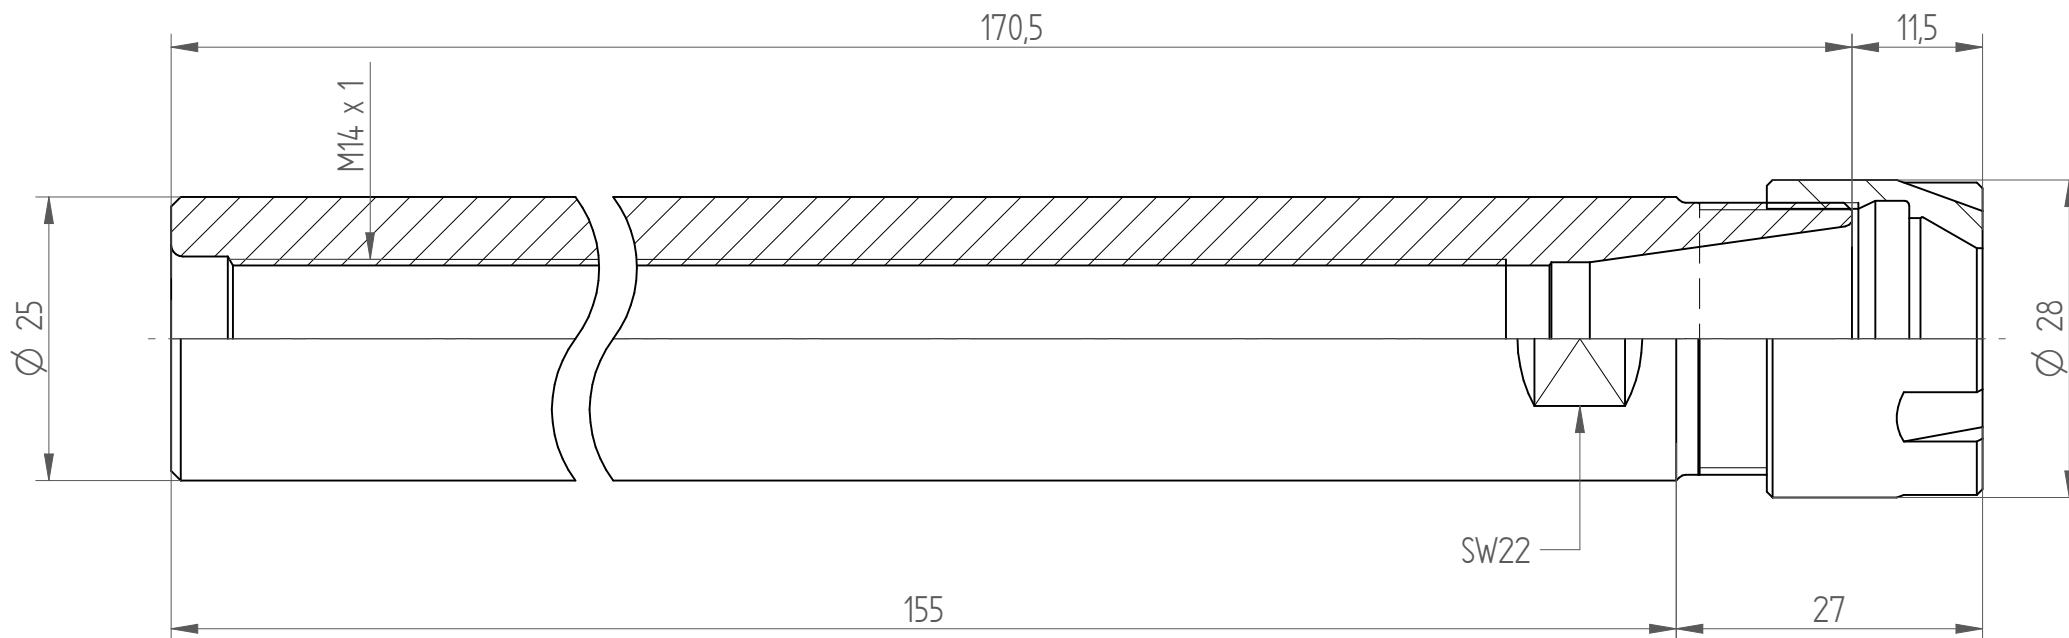

Swiss
Precision
Tools

REGO-FIX®

REGO-FIX AG
Obermattweg 60
4456 Tenniken / Switzerland

Phone +41 61 976 14 66
Fax +41 61 976 14 14
www.rego-fix.com

This is a non-controlled copy. All information given herein is subject to change without notice

The information given herein has been carefully checked and is believed to be correct. REGO-FIX, however, assumes no responsibility or liability for any errors, inaccuracies or omissions that may appear in this drawing

This document is subject to copyright laws. No part of this document may be reproduced or transmitted in any form or any means, electronic or mechanic, for any purpose, without the express written permission of REGO-FIX

Type : CYL25x155_ER20M
Part No. : 262522090
Date : 11.02.2015
Scale : 1.5:1